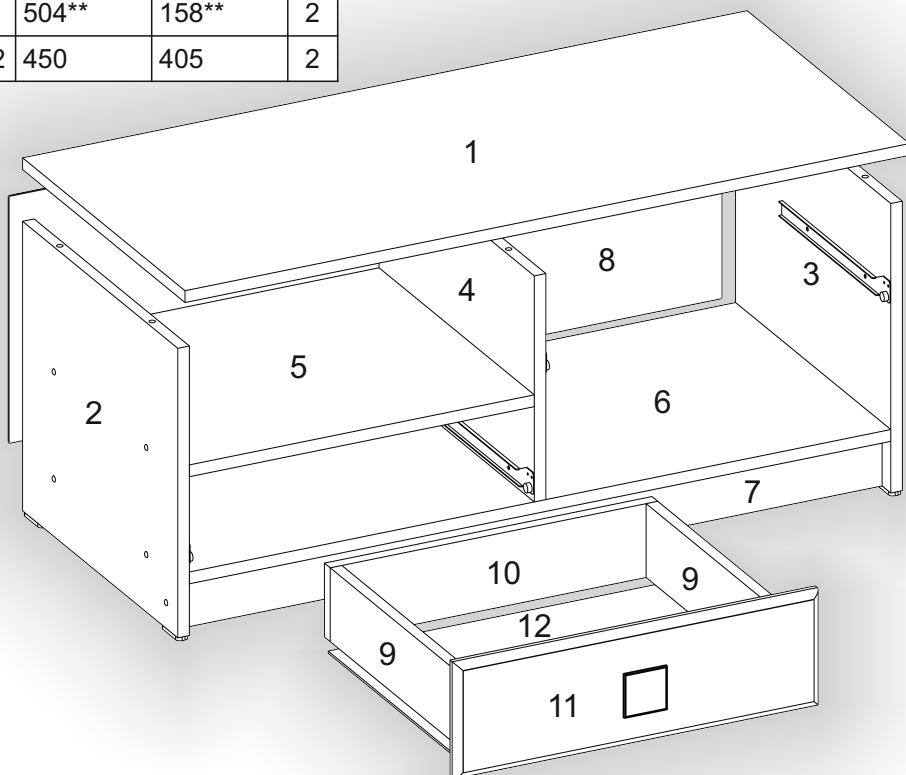

Інструкція збірки
Assembly instruction

1

pehotin@gmail.com
pehotin.com.ua

«Тумба ТВ Прованс MDF»/«TV Stand Provence MDF»

№	довжина(мм) length(mm)	ширина(мм) width(mm)	кіль. qty.
1	1000*	450**	1
2	392*	430	1
3	392*	430	1
4	306*	430	1
5	476*	430	1
6	968*	430	1
7	968	70	1
8	996	334	1
9	384*	100	4
10	452*	100	2
11	504**	158**	2
12	450	405	2

1.

3

2.

4

3.

5

4.

5.

6

6. x2

 E	 E2	 B	 D 3,5x16
 H	 L L=400mm	 P	 B2

7